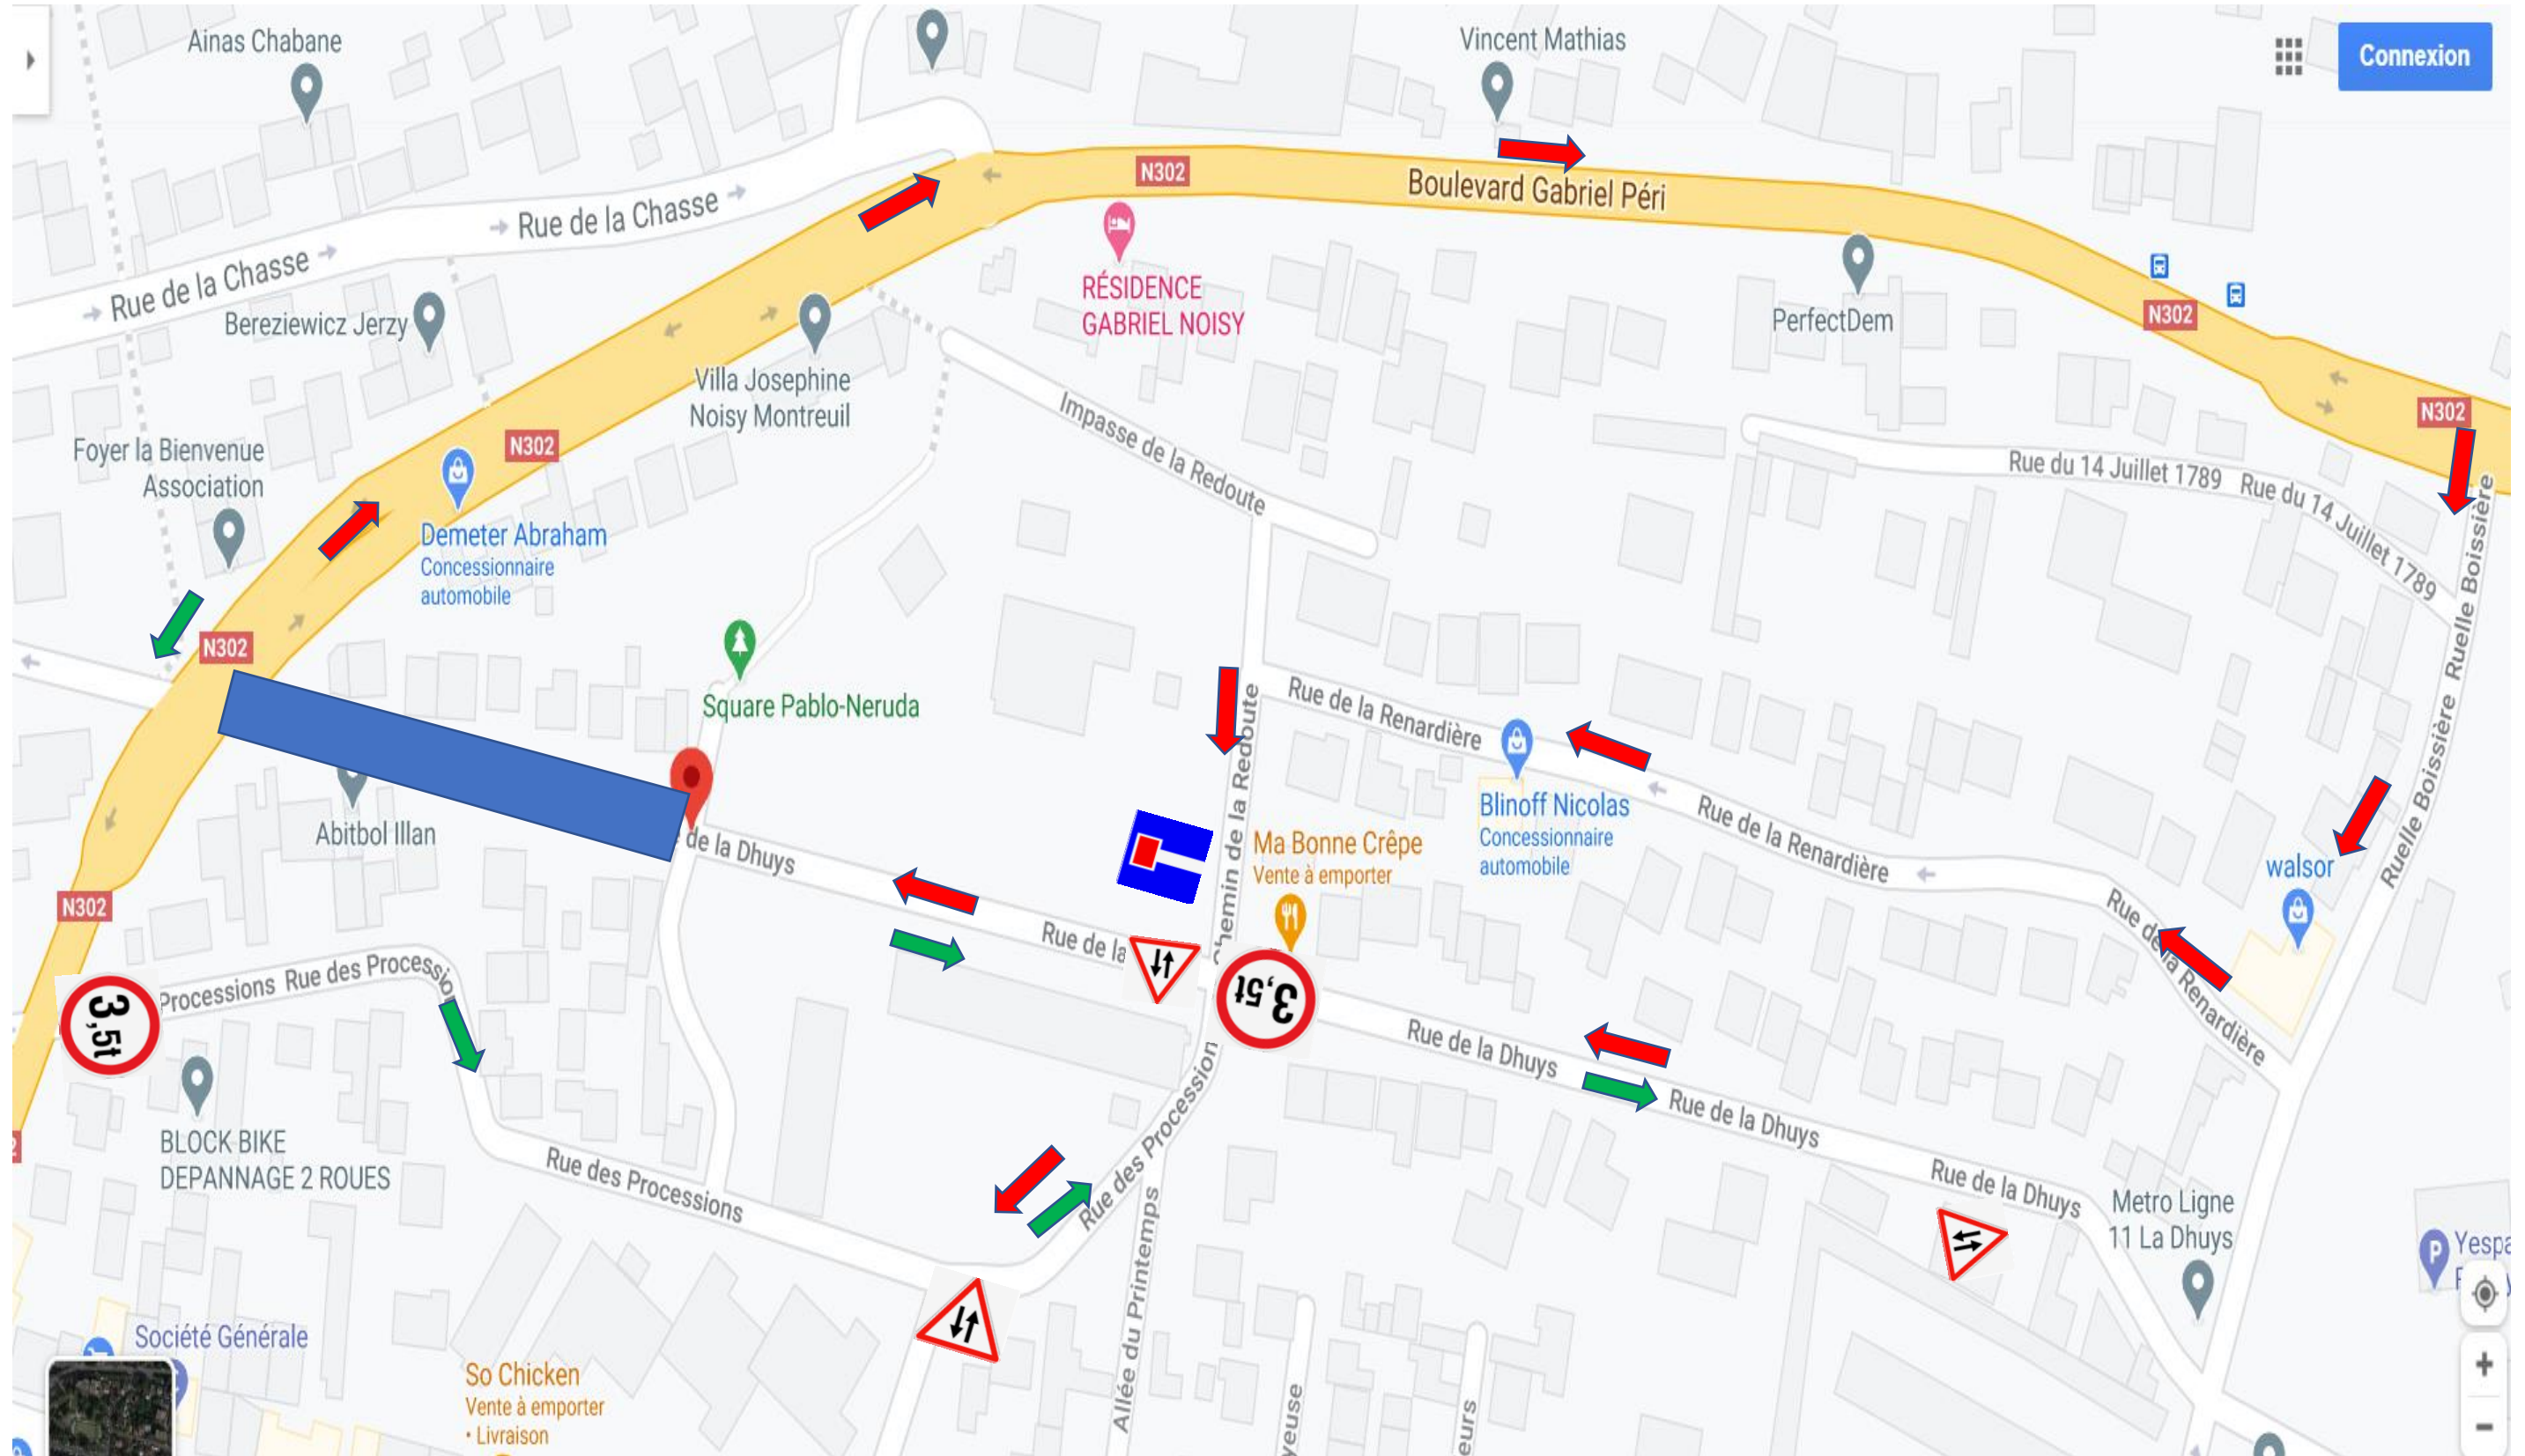

# Tvx ast rue de la Dhuis à Noisy – Tranches 3 et 4 - Plan déviation de la desserte locale

## TRANCHE 3 (à partir du 31 mai 21 pour 6 à 7 semaines)

# Tvx ast rue de la Dhuis à Noisy – Tranches 3 et 4 - Plan déviation de la desserte locale

TRANCHE 4 ( vers la mi-juillet 21)