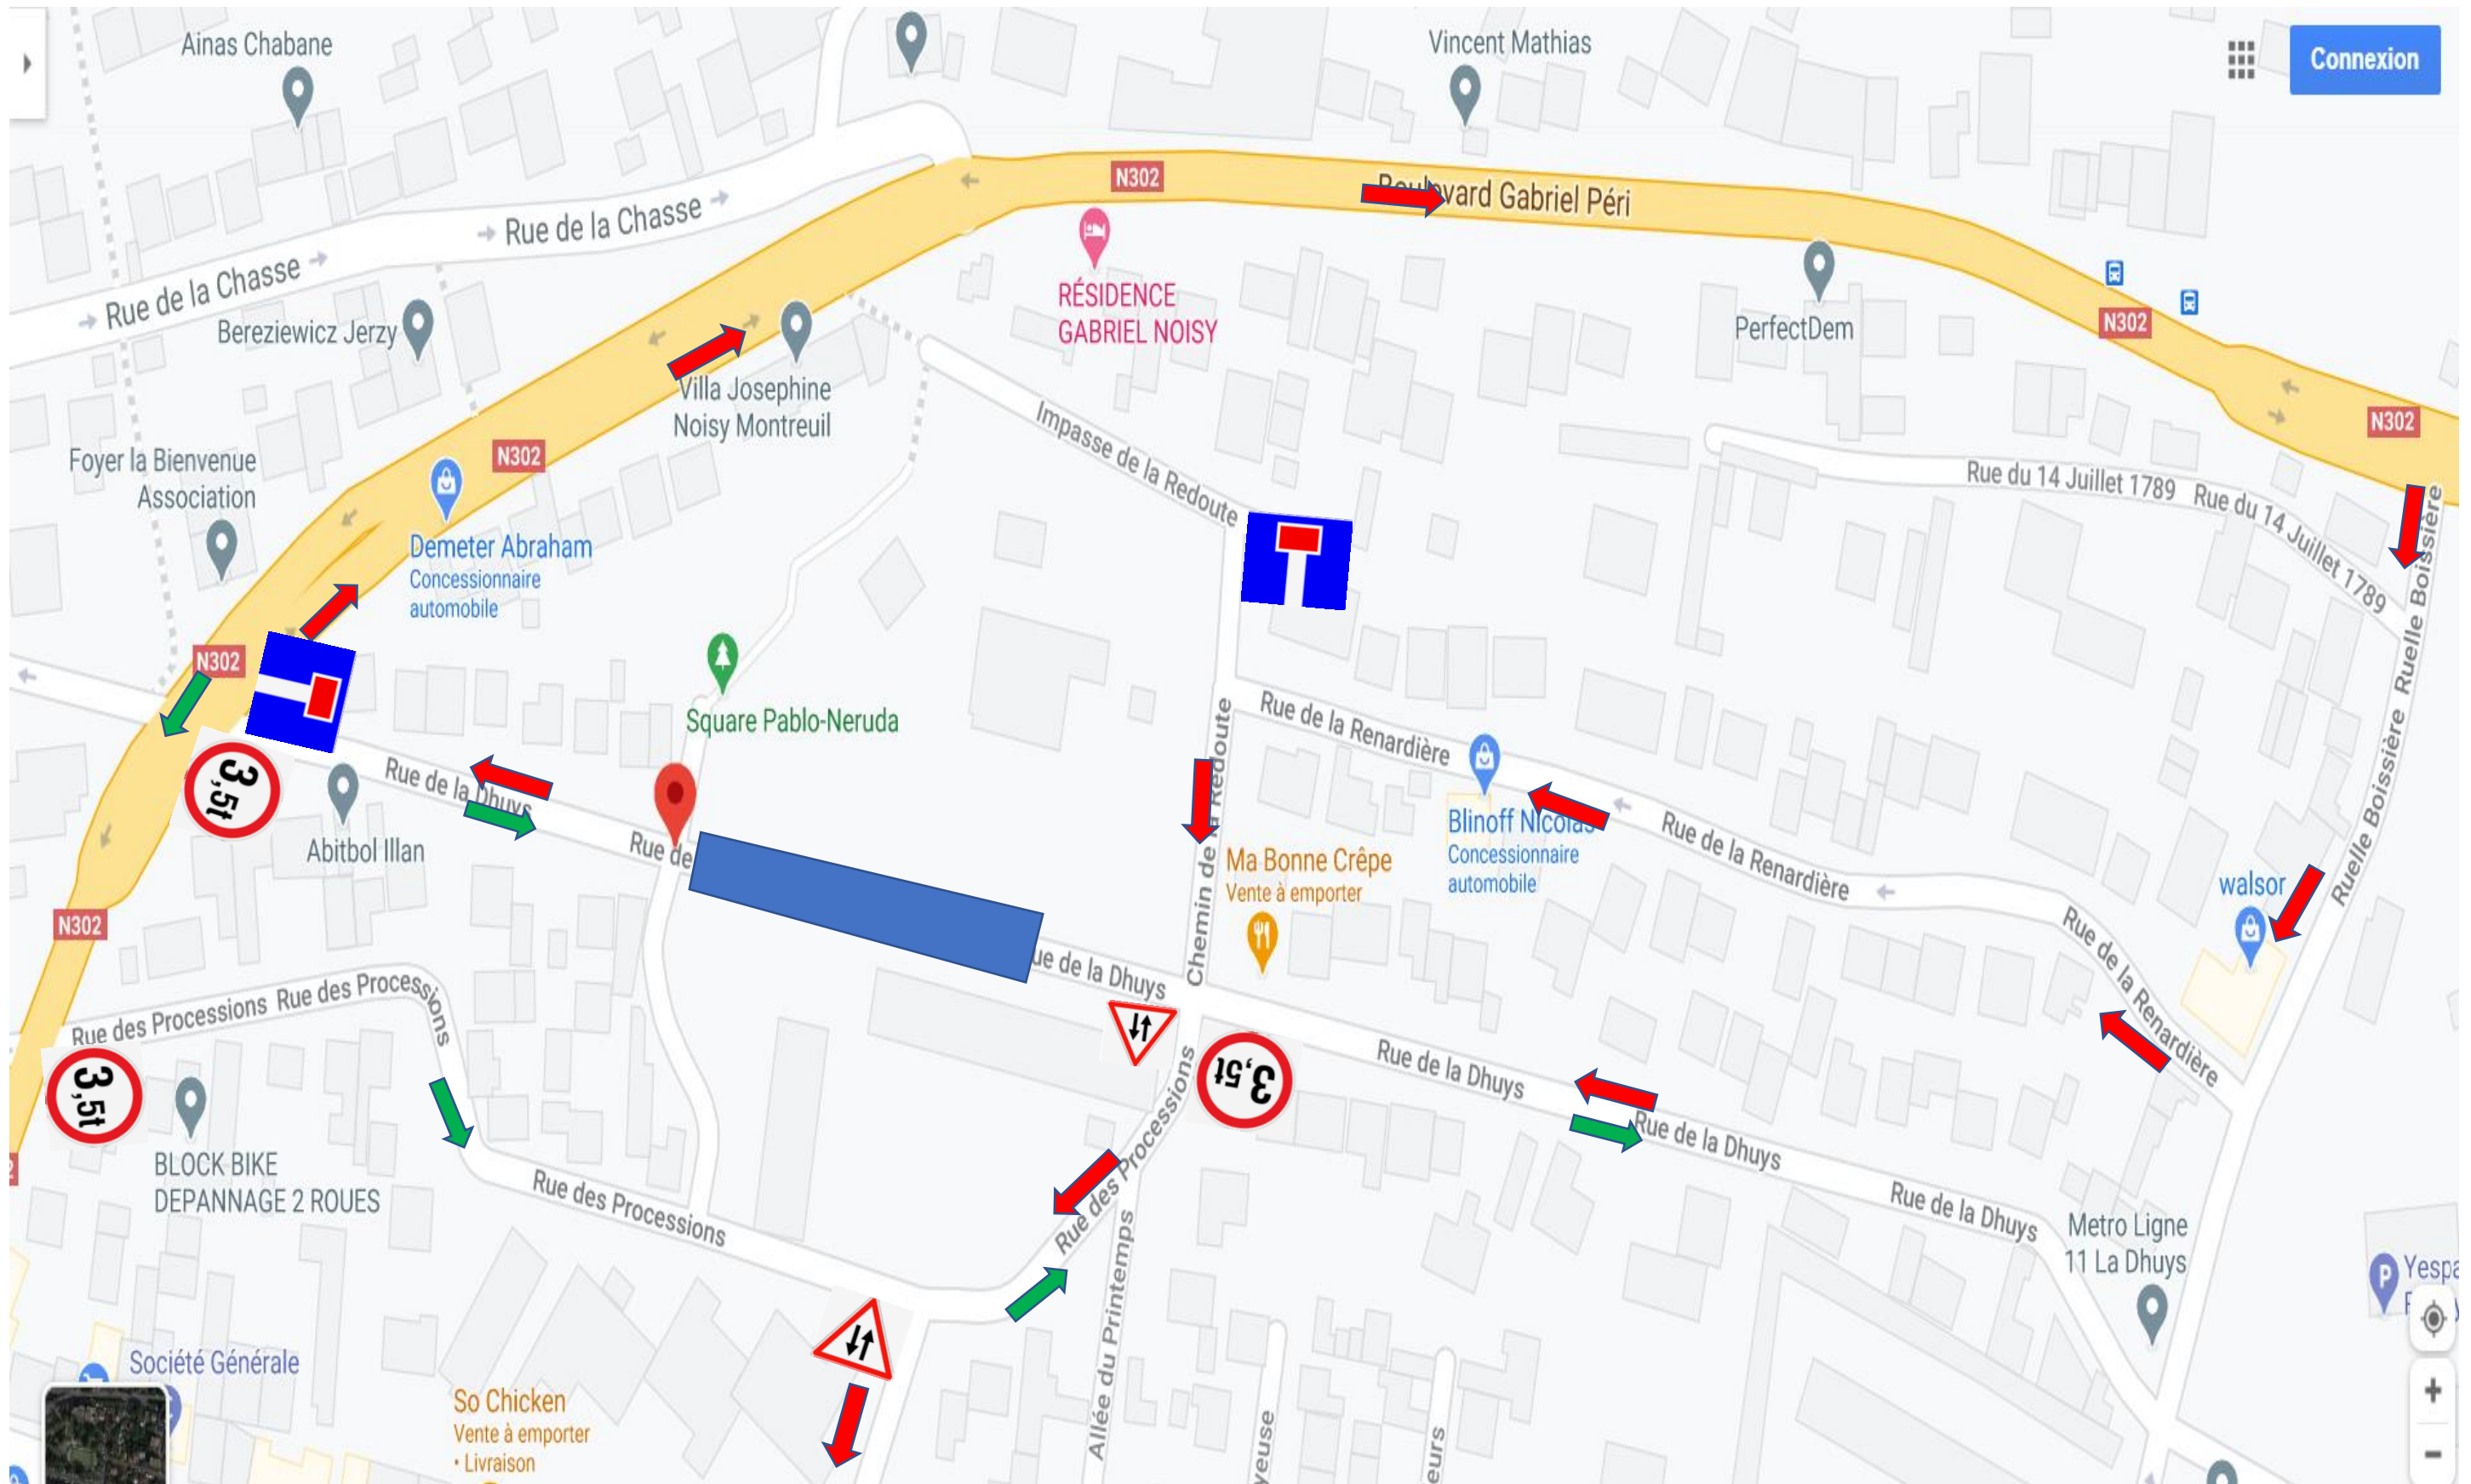

# Tvx ast rue de la Dhuis à Noisy – Tranches 3 et 4 - Plan déviation de la desserte locale

## TRANCHE 3 (à partir du 31 mai 21 pour 6 à 7 semaines)

# Tvx ast rue de la Dhuis à Noisy – Tranches 3 et 4 - Plan déviation de la desserte locale

TRANCHE 4 ( vers la mi-juillet 21)