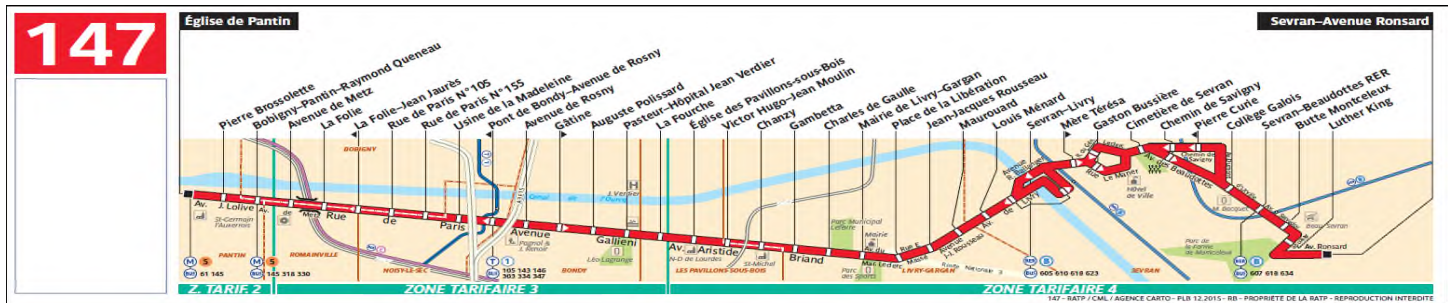

Horaires du 1er septembre 2016 au 30 juin 2017
Direction Sevrain-Avenue Ronsard

Lundi à vendredi

Table with columns for time (00 to 01) and rows for stations: Église de Pantin Métro, Avenue de Rosny, Victor Hugo Jean Moulin, Mairie de Livry Gargan, Sevrain Livry RER, Sevrain Avenue Ronsard.

Samedi

Table with columns for time (00 to 01) and rows for stations: Église de Pantin Métro, Avenue de Rosny, Victor Hugo Jean Moulin, Mairie de Livry Gargan, Sevrain Livry RER, Sevrain Avenue Ronsard.

Dimanche et fêtes

Table with columns for time (00 to 01) and rows for stations: Église de Pantin Métro, Avenue de Rosny, Victor Hugo Jean Moulin, Mairie de Livry Gargan, Sevrain Livry RER, Sevrain Avenue Ronsard.

Lundi à vendredi (vacances scolaires)

Table with columns for time (00 to 01) and rows for stations: Église de Pantin Métro, Avenue de Rosny, Victor Hugo Jean Moulin, Mairie de Livry Gargan, Sevrain Livry RER, Sevrain Avenue Ronsard.

Samedi (vacances scolaires)

Table with columns for time (00 to 01) and rows for stations: Église de Pantin Métro, Avenue de Rosny, Victor Hugo Jean Moulin, Mairie de Livry Gargan, Sevrain Livry RER, Sevrain Avenue Ronsard.

147 - RATP / S.N.C.F. / AGENCE CARTO - PLB 13.2015 - R0 - PROPRIÉTÉ DE LA RATP - REPRODUCTION INTERDITE