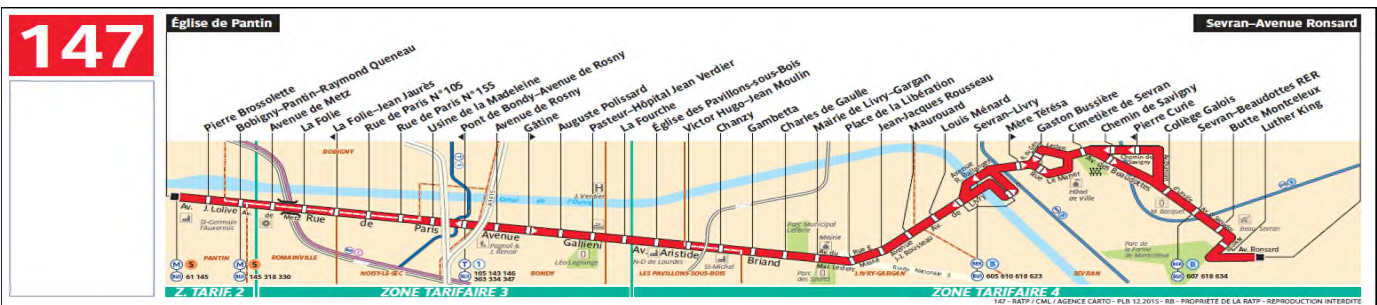

Horaires du 1er septembre 2016 au 30 juin 2017 Direction Eglise de Pantin

Lundi à vendredi

Table of bus schedules for Monday to Friday, listing lines (Sevran Avenue Ronsard, Livry RER, etc.) and departure times for various stations.

Samedi

Table of bus schedules for Saturday, listing lines and departure times for various stations.

Dimanche et fêtes

Table of bus schedules for Sunday and public holidays, listing lines and departure times for various stations.

Lundi à vendredi (vacances scolaires)

Table of bus schedules for Monday to Friday during school holidays, listing lines and departure times for various stations.

Samedi (vacances scolaires)

Table of bus schedules for Saturday during school holidays, listing lines and departure times for various stations.

Nous nous efforçons de respecter au mieux les horaires donnés à titre indicatif en fonction des conditions de circulation. © 147 - R - appli RATP