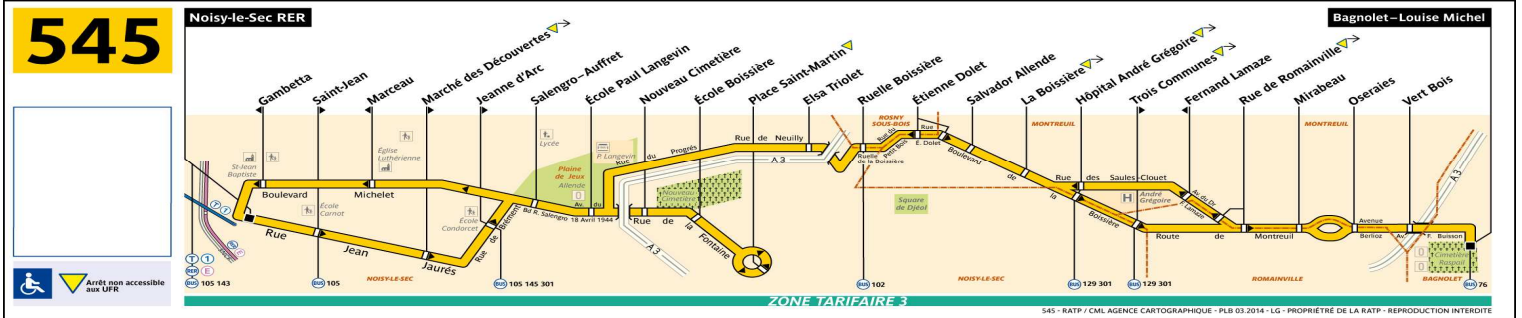

Lundi à vendredi